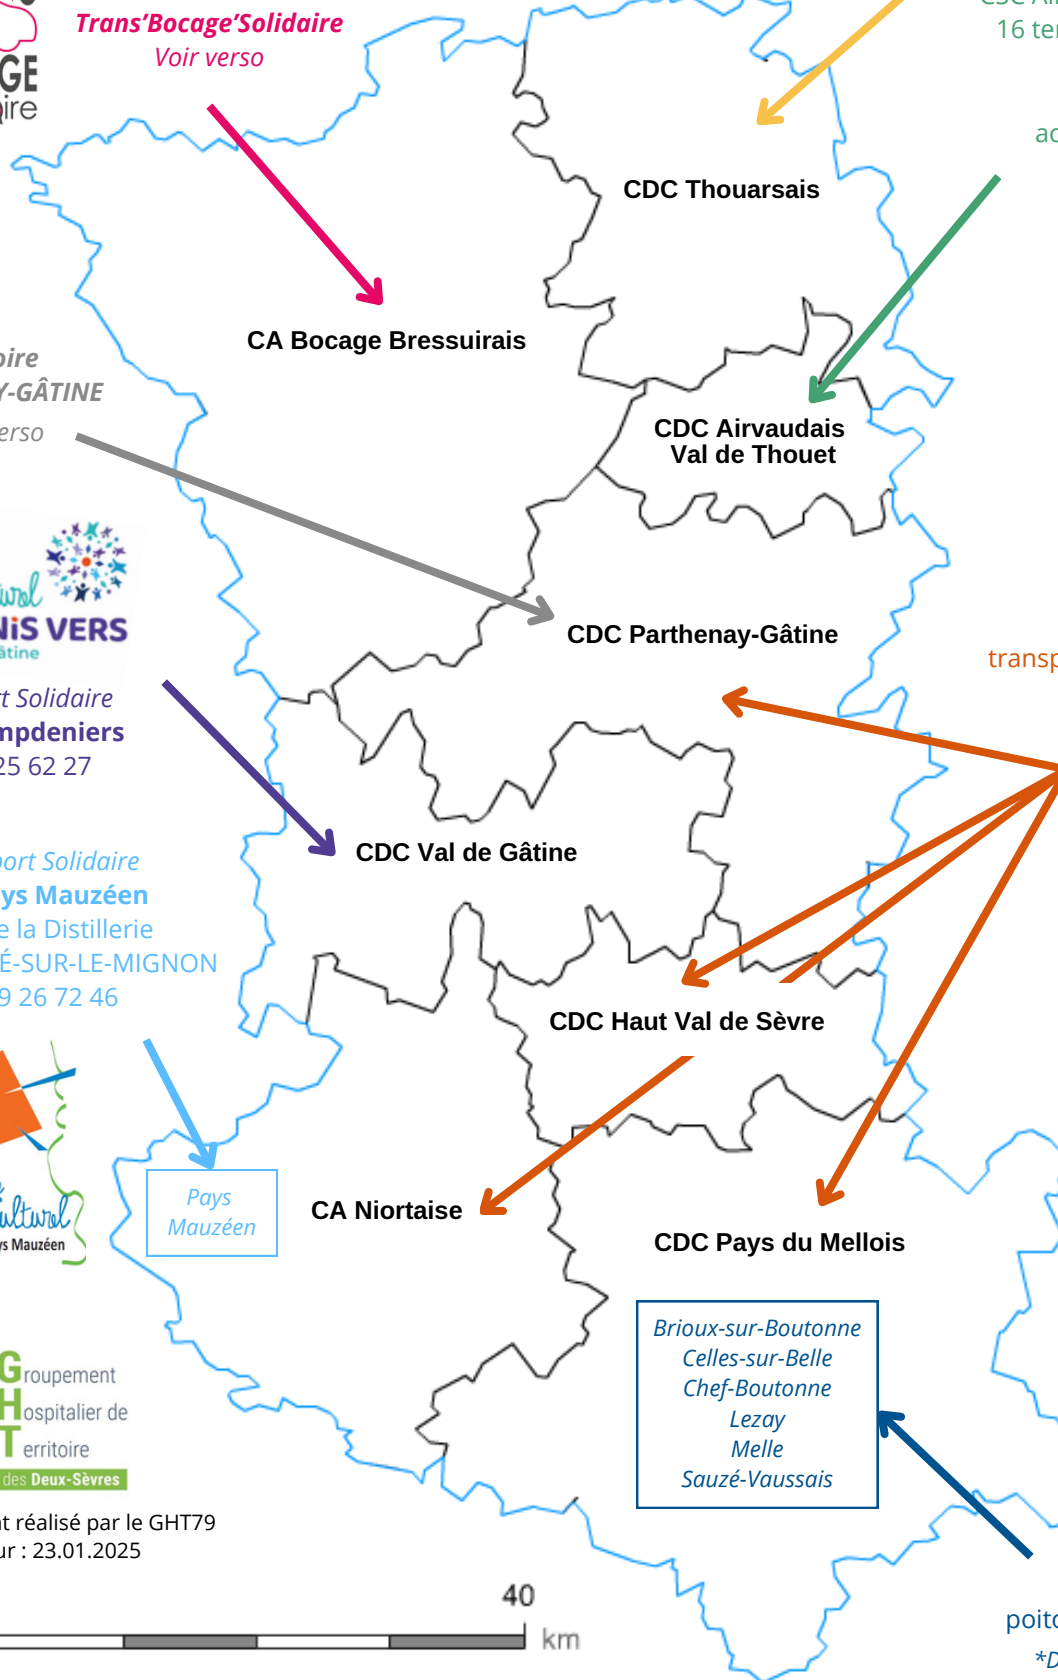

TRANSPORT SOLIDAIRE

Le transport solidaire a pour but de mettre en relation des **conducteurs bénévoles indemnisés au kilomètre** et des passagers qui ne peuvent pas ou plus se déplacer. Le montant des indemnités kilométriques peut varier. Ce dispositif est soumis à la disponibilité des conducteurs bénévoles. Le transport solidaire est une solution de déplacement nécessitant une **réservation plusieurs jours à l'avance**. Le transport solidaire **ne peut être utilisé par une personne disposant d'un bon de transport**

T'Solid'R

CSC du Thouarsais
21 rue Victor Hugo
79100 THOUARS

05 49 66 76 40 - 06 31 30 83 12
cscmobilité79100@gmail.com

Trans'Thouet

CSC Airvaudais et Val du Thouet
16 ter rue Emmanuel Bonnet

79600 AIRVAULT
05 49 64 73 10

accueil.avt@csc79.org

Transport Solidaire

CIF-SP

05 49 37 07 78
06 10 82 43 16

transport.solidaire79@cif-sp.org

Roulons Solidaire

Secours Catholique

07 57 41 63 56

poitou@secours-catholique.org

*Dispositif réservé aux personnes aux revenus modestes sans autre moyen de transport

Les dispositifs de transport solidaire dans le 79

Trans'Bocage'Solidaire
Voir verso

Territoire PARTHENAY-GÂTINE
Voir verso

Transport Solidaire CSC Champdeniers
05 49 25 62 27

Transport Solidaire CSC Pays Mauzéén
6 rue de la Distillerie
79210 MAUZÉ-SUR-LE-MIGNON
05 49 26 72 46

Document réalisé par le GHT79
Mise à jour : 23.01.2025