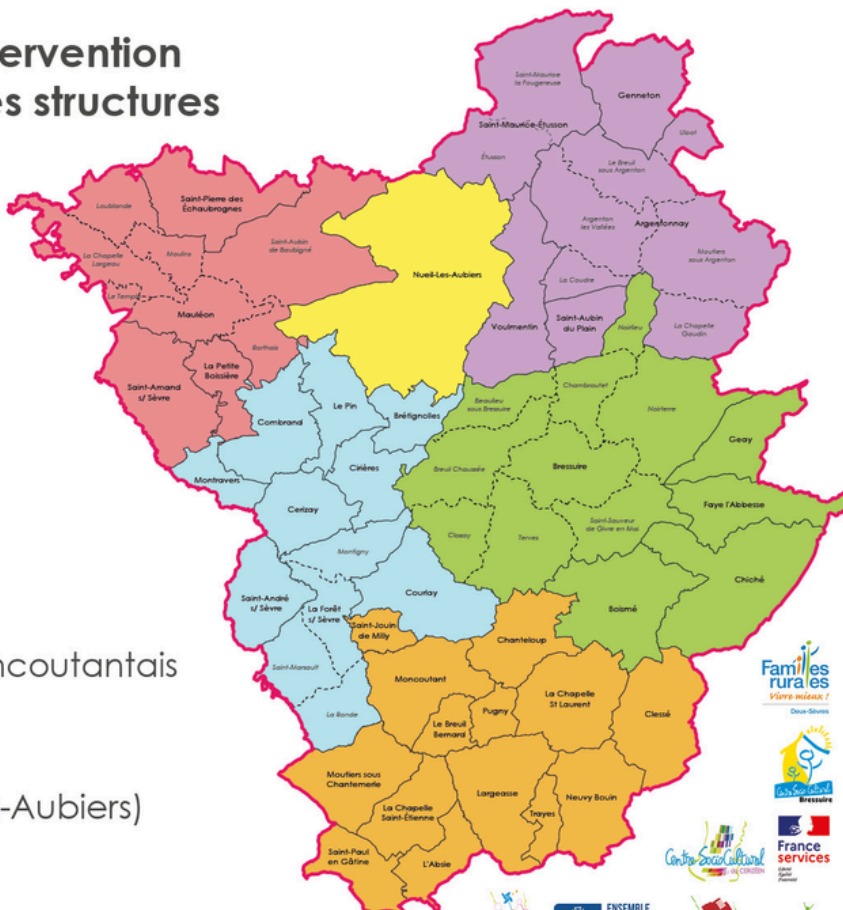

Trans' Bocage Solidaire

Bocage Bressuirais

Secteurs d'intervention des différentes structures

- Relais Familles de l'Argentonnois
  06 30 33 66 83
- CSC de Bressuire
  05 49 65 32 22
- CSC du Cerizéen
  05 49 80 57 63
- CSC du Pays Mauléonnais et Maison France Services
  05 49 81 20 75
- Secours Catholique du Moncoutantais
  06 83 81 16 63
- Maison France Services (CCAS et CSC de Nueil-Les-Aubiers)
  06 80 13 82 27

Conception : Agglomération du Bocage Bressuirais - Impression : Copy Color Service - Juin 2022 - Ne pas jeter sur la voie publique

Transport Solidaire Parthenay-Gâtine

Pour assurer le bon fonctionnement de ce dispositif solidaire, les structures sont à la recherche de bénévoles

Renseignements auprès des structures

Transport Solidaire
Activ'Senior
05 49 63 12 62

transport.solidaire79@gmail.com

Allonne - Azay-sur-Thouet - Boissière-en-Gâtine - Le Retail - Secondigny - Scillé - Vernoux-en-Gâtine

Transport Solidaire Gourgéen
CCAS Gourgé
05 49 69 81 54

Transport Solidaire
Mairie de Thénézay
05 49 63 00 20

Transport Solidaire
Mairie de Vasles
05 49 69 91 34

*dispositif soumis à conditions. Renseignements auprès de la structure.